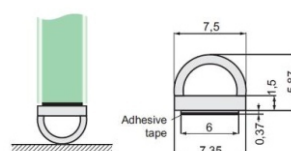

Уплътнение Балон с лепене за стъкло с дебелина от 8 мм до 12 мм

3M type

Височина на балона	Дължина	Код	Цена
8 мм	2,5 метра	15.22.130	28,10 лв с ДДС
5,87 мм	2,5 метра	15.22.120	28,10 лв с ДДС