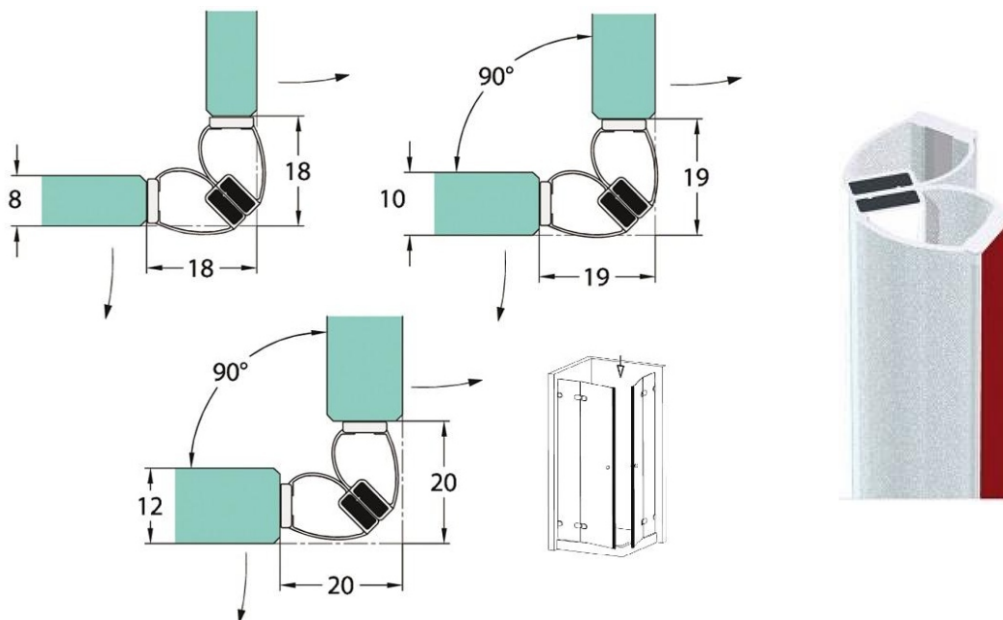

Магнитно уплътнение с лепене, за 8 мм,10 мм или 12 мм стъкло, на 90 градуса

3M type

Дебелина стъкло	Дължина	Код	Цена
за 8,10 и 12 мм	2,5 метра	15.22.150	87,50 лв с ДДС