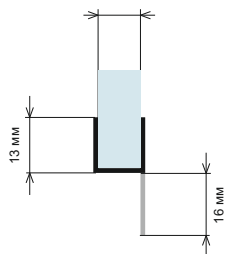

## Уплътнение Право перо

за стъкло 6, 8, 10 или 12 мм

Дебелина стъкло	Дължина	Код	Цена
за 8 мм	2,2 метра	4444-AP-003-8	15,30 лв с ДДС
за 8 мм	2,5 метра	15.22.321-0	16,85 лв с ДДС
за 10 мм (меко перо)	2,5 метра	4444-AP-003-10	19,40 лв с ДДС
за 10 мм (меко перо)	2,5 метра	15.22.322-0	25,90 лв с ДДС
за 10 мм (меко перо)	3,0 метра	45045-S12-10-3000	35,20 лв с ДДС
за 10 мм <b>черно</b>	3,0 метра	45045-S12-10-300-PBK	42,30 лв с ДДС