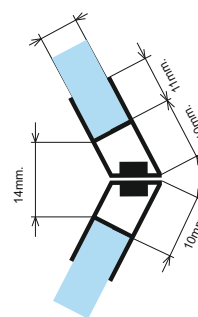

магнит 135 гр