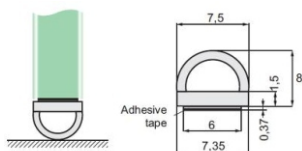

Уплътнение Балон с лепене за стъкло с дебелина от 8 мм до 12 мм

3M type

Височина на балона	Дължина	Код	Цена
8 мм	2,5 метра	15.22.130	28,10 лв с ДДС
5,87 мм	2,5 метра	15.22.120	28,10 лв с ДДС