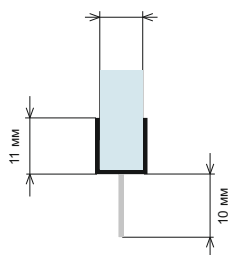

Уплътнение Централно перо

за стъкло 10 или 12 мм

Дебелина стъкло	Дължина	Код	Цена
за 10 мм	2,5 метра	15.22.262	28,10 лв с ДДС
за 12 мм	2,5 метра	15.22.263	28,10 лв с ДДС