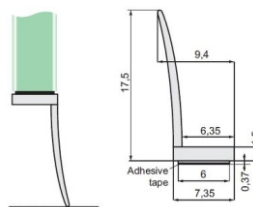

Уплътнение Наклонено с лепене за стъкло с дебелина от 8 мм до 12 мм

3M type

Дебелина стъкло	Дължина	Код	Цена
от 8 мм до 12 мм	2,5 метра	15.22.110	28,10 лв с ДДС