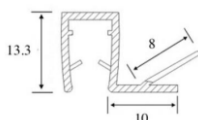

### Уплътнение Централно перо

за стъкло 10 или 12 мм

Дебелина стъкло	Дължина	Код	Цена
за 10 мм	2,5 метра	15.22.262	28,10 лв с ДДС
за 12 мм	2,5 метра	15.22.263	28,10 лв с ДДС

**Уплътнение Плъзгане перо**

Дебелина стъкло	Дължина	Код	Цена
за 10 мм-25 мм перо	2,2 метра	45045-S06-10-300-25	36,00 лв с ДДС
за 10 мм-20 мм перо	2,8 метра	4444-AP-004-10-20	24,20 лв с ДДС
за 10 мм-12 мм перо	3,0 метра	22629-1422.10.12.30	30,80 лв с ДДС

Дебелина стъкло	Дължина	Код	Цена
за 8 мм	2,5 метра	15.22.276-0	14,50 лв с ДДС
за 10 мм	2,5 метра	15.22.277-0	25,90 лв с ДДС

**Уплътнение Изнесено перо**

Дебелина стъкло	Дължина	Код	Цена
за 6 мм	2,2 метра	4444-AP-002-6	15,30 лв с ДДС
за 8 мм	2,2 метра	4444-AP-002-8	15,30 лв с ДДС