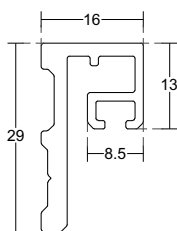

Дебелина стъкло	Дължина	Код	Цена
за 8 мм	2,5 метра	15.22.276-0	14,50 лв с ДДС
за 10 мм	2,5 метра	15.22.277-0	25,90 лв с ДДС

**Уплътнение Изнесено перо**

Дебелина стъкло	Дължина	Код	Цена
за 6 мм	2,2 метра	4444-AP-002-6	15,30 лв с ДДС
за 8 мм	2,2 метра	4444-AP-002-8	15,30 лв с ДДС

## Магнитно уплътнение на 90 и 180 градуса

6,8,10 или 12 мм

6,8,10 или 12 мм

Дебелина стъкло	Дължина	Код	Цена
за 6 мм	2,2 метра	4444-AP008A-6-2.2	49,00 лв с ДДС
за 8 мм	2,2 метра	4444-AP-008A-8-2.2	55,70 лв с ДДС
за 8 мм	2,5 метра	4444-AP-008A-2.5	62,00 лв с ДДС
за 10 мм	2,5 метра	4444-AP008A-10-2.5	67,30 лв с ДДС
за 12 мм	2,5 метра	15.22.308-0	98,30 лв с ДДС

## Магнитно уплътнение на 135 градуса

Дебелина стъкло	Дължина	Код	Цена
за 6 мм	2,2 метра	4444-AP008C-6-2.2	34,50 лв с ДДС
за 8 мм	2,2 метра	4444-AP-008C-8	49,00 лв с ДДС
за 8 мм	2,5 метра	15.22.311-0	89,70 лв с ДДС
за 10 мм	2,5 метра	4444-AP008C-10-2.2	44,40 лв с ДДС
за 10 мм	2,5 метра	4444-AP008C-10-2.5	50,80 лв с ДДС

## Профил за стена за магнит, полиран алуминий

Дебелина стъкло	Дължина	Код	Цена
за 8 мм	2,2 метра	45045-GG10-APC	67,50 лв с ДДС