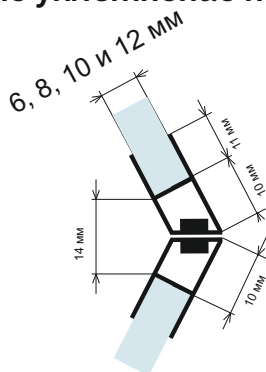

Магнитно уплътнение на 135 градуса

Дебелина стъкло	Дължина	Код	Цена
за 6 мм	2,2 метра	4444-AP008C-6-2.2	34,50 лв с ДДС
за 8 мм	2,2 метра	4444-AP-008C-8	49,00 лв с ДДС
за 8 мм	2,5 метра	15.22.311-0	89,70 лв с ДДС
за 10 мм	2,5 метра	4444-AP008C-10-2.2	44,40 лв с ДДС
за 10 мм	2,5 метра	4444-AP008C-10-2.5	50,80 лв с ДДС