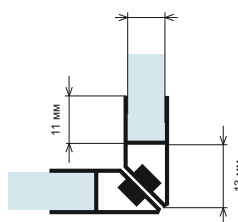

6,8,10 или 12 мм

Дебелина стъкло	Дължина	Код	Цена
за 6 мм	2,2 метра	4444-AP008A-6-2.2	49,00 лв с ДДС
за 8 мм	2,2 метра	4444-AP-008A-8-2.2	55,70 лв с ДДС
за 8 мм	2,5 метра	4444-AP-008A-2.5	62,00 лв с ДДС
за 10 мм	2,5 метра	4444-AP008A-10-2.5	67,30 лв с ДДС
за 12 мм	2,5 метра	15.22.308-0	98,30 лв с ДДС