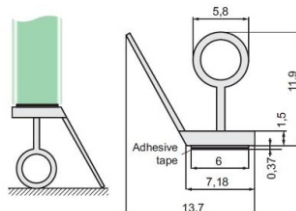

Уплътнение Водобран с лепене за стъкло с дебелина от 8 мм до 12 мм

3M type

Дебелина стъкло	Дължина	Код	Цена
от 8 мм до 12 мм	2,5 метра	15.22.100	28,10 лв с ДДС