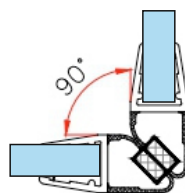

## Основни уплътнения за гуш кабини за стъкло

балон

право перо

водобран

централно

изнесено

магнит 90/180 гр.

плъзгане