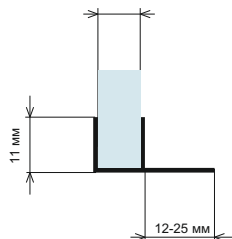

Уплътнение Плъзгане перо

Дебелина стъкло	Дължина	Код	Цена
за 10 мм-25 мм перо	2,2 метра	45045-S06-10-300-25	36,00 лв с ДДС
за 10 мм-20 мм перо	2,8 метра	4444-AP-004-10-20	24,20 лв с ДДС
за 10 мм-12 мм перо	3,0 метра	22629-1422.10.12.30	30,80 лв с ДДС