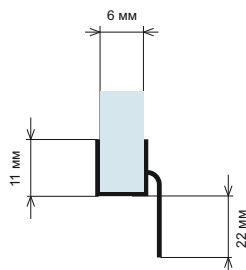

### Уплътнение Централно перо

за стъкло 10 или 12 мм

Дебелина стъкло	Дължина	Код	Цена
за 10 мм	2,5 метра	15.22.262	28,10 лв с ДДС
за 12 мм	2,5 метра	15.22.263	28,10 лв с ДДС

**Уплътнение Плъзгане перо**

Дебелина стъкло	Дължина	Код	Цена
за 10 мм-25 мм перо	2,2 метра	45045-S06-10-300-25	36,00 лв с ДДС
за 10 мм-20 мм перо	2,8 метра	4444-AP-004-10-20	24,20 лв с ДДС
за 10 мм-12 мм перо	3,0 метра	22629-1422.10.12.30	30,80 лв с ДДС

Дебелина стъкло	Дължина	Код	Цена
за 8 мм	2,5 метра	15.22.276-0	14,50 лв с ДДС
за 10 мм	2,5 метра	15.22.277-0	25,90 лв с ДДС

**Уплътнение Изнесено перо**

Дебелина стъкло	Дължина	Код	Цена
за 6 мм	2,2 метра	4444-AP-002-6	15,30 лв с ДДС
за 8 мм	2,2 метра	4444-AP-002-8	15,30 лв с ДДС

## Магнитно уплътнение на 90 и 180 градуса

6,8,10 или 12 мм

6,8,10 или 12 мм

Дебелина стъкло	Дължина	Код	Цена
за 6 мм	2,2 метра	4444-AP008A-6-2.2	49,00 лв с ДДС
за 8 мм	2,2 метра	4444-AP-008A-8-2.2	55,70 лв с ДДС
за 8 мм	2,5 метра	4444-AP-008A-2.5	62,00 лв с ДДС
за 10 мм	2,5 метра	4444-AP008A-10-2.5	67,30 лв с ДДС
за 12 мм	2,5 метра	15.22.308-0	98,30 лв с ДДС