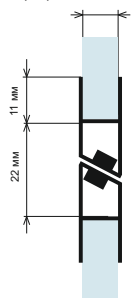

Магнитно уплътнение на 90 и 180 градуса

6,8,10 или 12 мм