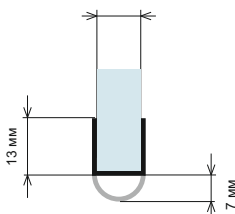

Уплътнение Балон

за стъкло 6, 8, 10 или 12 мм.

Дебелина стъкло	Дължина	Код	Цена
за 6 мм	2,2 метра	4444-AP-007-6	15,30 лв с ДДС
за 8 мм	2,2 метра	4444-AP-007-8	15,30 лв с ДДС
за 10 мм	2,5 метра	4444-AP-007-10	19,40 лв с ДДС
за 10 мм	3,0 метра	45045-S05-10-300	21,10 лв с ДДС
за 12 мм	2,5 метра	15.22.298