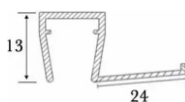

Дебелина стъкло	Дължина	Код	Цена
за 8 мм	2,5 метра	15.22.351-0	20,60 лв с ДДС