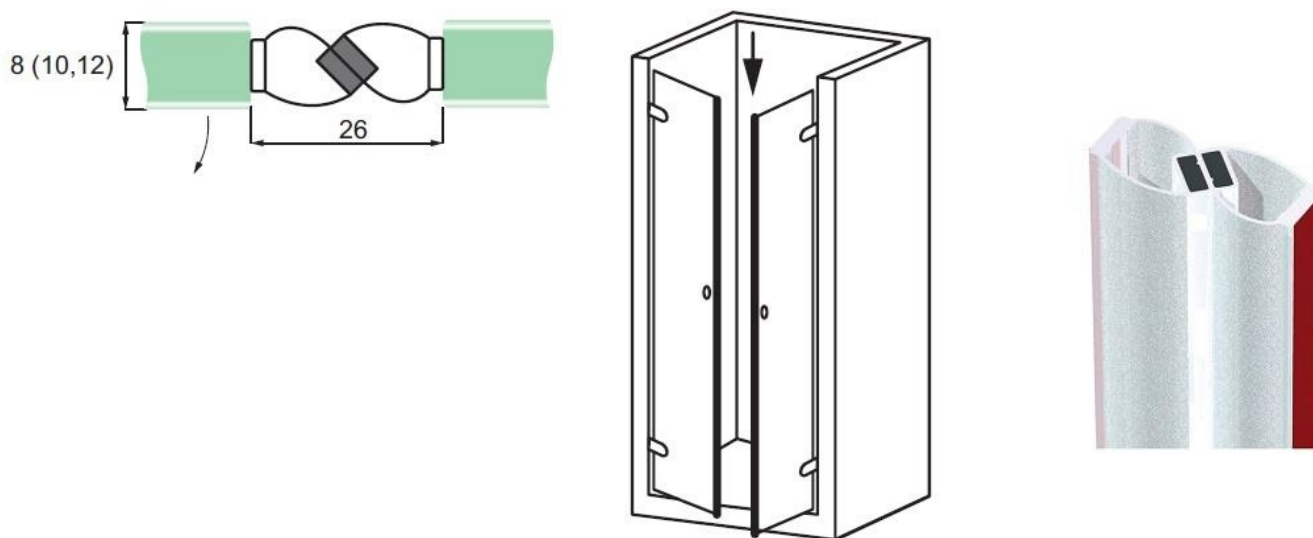

Магнитно уплътнение с лепене, за 8,10 или 12 мм стъкло, на 180 градуса

3M type

Дебелина стъкло	Дължина	Код	Цена
за 8,10 и 12 мм	2,5 метра	15.22.160	87,50 лв с ДДС