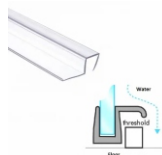

Дебелина стъкло	Дължина	Код	Цена
за 8 мм	2,5 метра	15.22.351-0	20,60 лв с ДДС