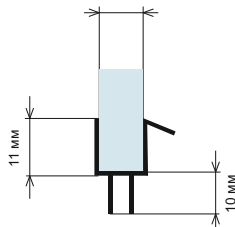

Уплътнение Вогобран

за стъкло 6, 8, 10 или 12 мм

Дебелина стъкло	Дължина	Код	Цена
за 6 мм	2,5 метра	15.22.290-0	17,90 лв с ДДС
за 8 мм	2,5 метра	15.22.291-0	19,40 лв с ДДС
за 10 мм	2,5 метра	15.22.292-0	23,80 лв с ДДС
за 12 мм	2,5 метра	15.22.293-0	28,10 лв с ДДС